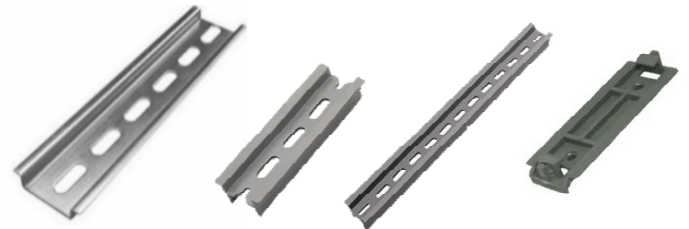

Código CIMG	Descritivo
60158	TRILHO DIN 35MM DE PERFIL BAIXO 0,5 METROS
60014	TRILHO DIN 35MM DE PERFIL BAIXO 1 METRO
60138	TRILHO DIN 35MM DE PERFIL BAIXO 2 METROS
60015	TRILHO CAIXA 3/4 (106MM) PVC
60016	TRILHO CAIXA 12/18 (339MM) PVC
60017	SUPORTE 1 DISJUNTOR UL/DIN