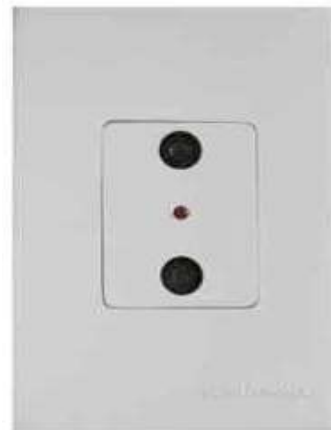

Código CIMG	Descritivo
10064	Sensor De Presença PAREDE Embutir Branco 6 Funções 180° - QI2M Com Fotocélula
10065	Interruptor Automático ULTRASSÔNICO 3 FIOS 40m²- QU61M Com Ajuste De Tempo