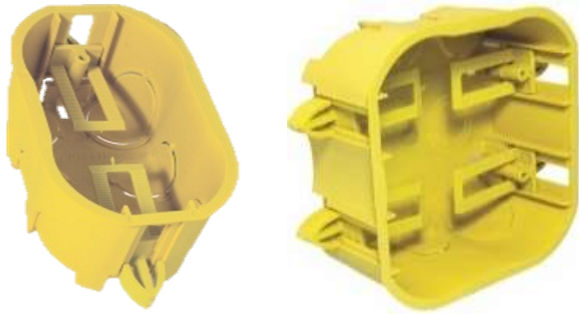

Código CIMG	Descritivo
20045	CAIXA DRYWALL 4X2 AMARELA
20046	CAIXA DRYWALL 4X4 AMARELA