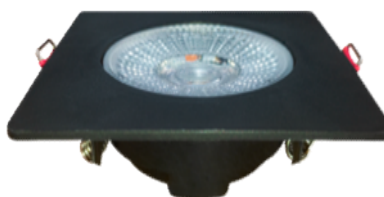

Código CIMG	Descritivo
10202	TRILHO ELEGANCE T1 1,0M BR
10203	TRILHO ELEGANCE T1 1,0M PR

Código CIMG	Descritivo
SLS0008	SPOT LED SUPIMPA BR QUA AM3000K 3W BIVOLT
SLS0009	SPOT LED SUPIMPA BR QUA BR6500K 3W BIVOLT
SLS0004	SPOT LED SUPIMPA BR QUA AM3000K 5W BIVOLT
SLS0005	SPOT LED SUPIMPA BR QUA BR6500K 5W BIVOLT
SLS0006	SPOT LED SUPIMPA PT QUA AM3000K 5W BIVOLT
SLS0007	SPOT LED SUPIMPA PT QUA BR6500K 5W BIVOLT