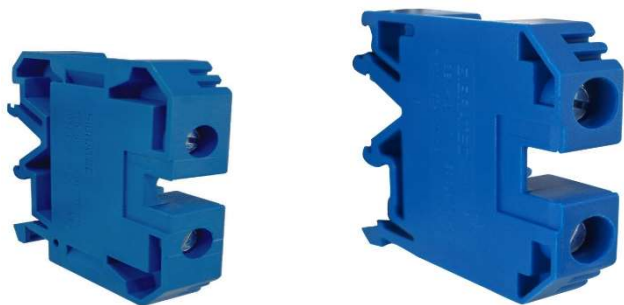

Código CIMG	Descritivo
60069	Conector Tipo Cunha para Ramais de Ligação - Tipo 2
60070	Conector Tipo Cunha para Ramais de Ligação - Tipo 3
60071	Conector Tipo Cunha para Ramais de Ligação - Tipo 4

Código CIMG	Descritivo
BS1000	Borne SEK- 2,5 para Cabo 2,5mm <sup>2</sup> Bege (10843)
BS1001	Borne SEK- 4 para Cabo 4 mm <sup>2</sup> Bege (10845)
BS1002	Borne SEK- 6 para Cabo 6 mm <sup>2</sup> Bege (10849)
BS1003	Borne SEK-10 para Cabo 10 mm <sup>2</sup> Bege (10851)
BS1004	Borne SEK-16 para Cabo 16 mm <sup>2</sup> Bege (10853)
BS1005	Borne SEK-35 para Cabo de 25mm <sup>2</sup> e de 35 mm <sup>2</sup> Bege
BS1022	Borne SEK-70 para Cabo de 50mm <sup>2</sup> e de 70 mm <sup>2</sup> Bege (10855)

Código CIMG	Descritivo
BS1015	Placa Final para Borne 2,5mm <sup>2</sup> SEK-2,5G Bege (10863)
BS1016	Placa Final para Bornes 4~10mm <sup>2</sup> SEK-4/10G Bege (10868)
BS1017	Placa Final para Borne 16mm <sup>2</sup> SEK-16G Bege (10861)
BS1018	Placa Final para Borne 35mm <sup>2</sup> SEK-35G Bege (10866)
BS1019	Placa Final para Borne 70mm <sup>2</sup> SEK-70G Bege (10869)