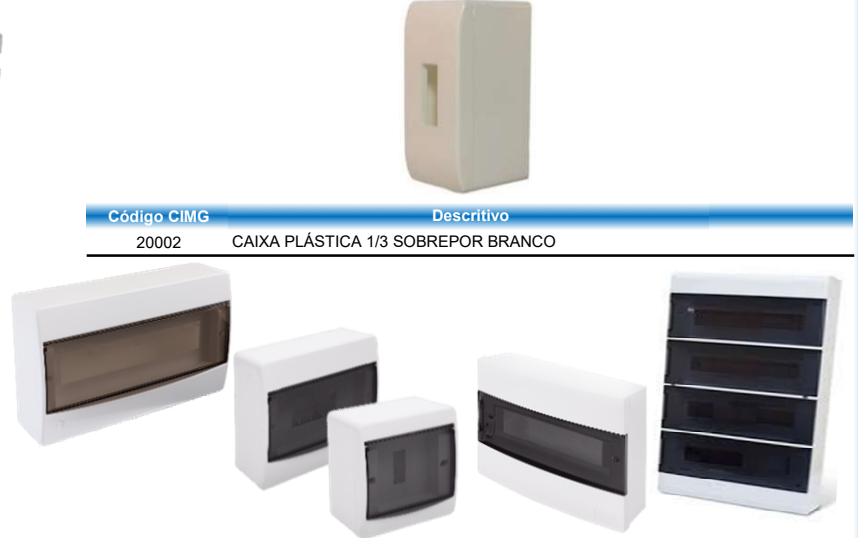

Código CIMG	Descrição
20002	CAIXA PLÁSTICA 1/3 SOBREPOR BRANCO