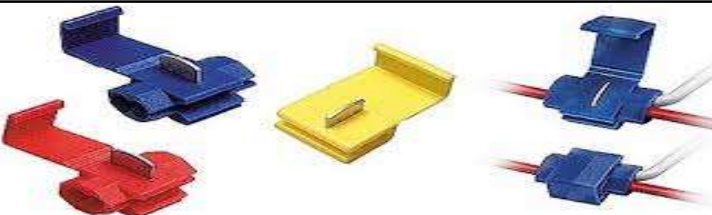

EMBALAGEM COM 100PC -2%

Código CIMG	Descritivo
60090	Conector Elétrico derivação Vermelho SP1 0,5-1,5mm²
60091	Conector Elétrico derivação Azul SP2 1,5-2,5mm²
60092	Conector Elétrico derivação Amarelo SP5 4,0-6,0mm²